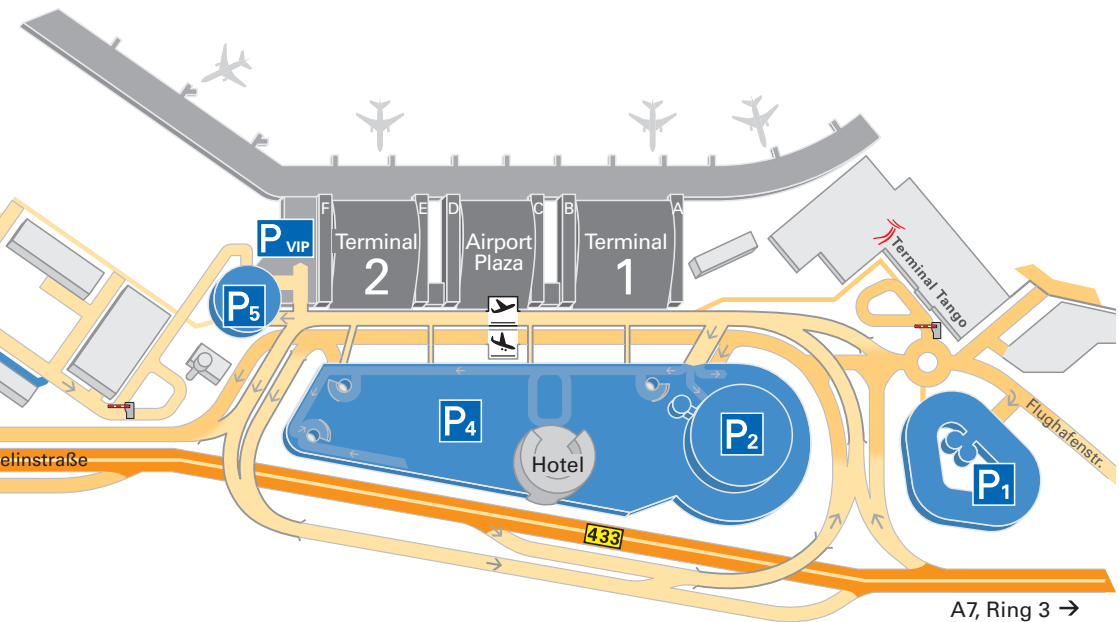

## Geschäftsflieger-Zentrum (GAT) General Aviation Terminal (GAT)

Bitte beachten Sie, dass das Geschäftsfliegerzentrum (GAT) Hamburg **nicht** über Navigationsgeräte zu finden ist!  
Geben Sie als Adresse bitte „**Weg beim Jäger**“ ein und folgen Sie ab dort den Beschilderungen.

*Please note that the General Aviation Terminal (GAT) Hamburg cannot be found via navigation devices!  
Please enter "Weg beim Jäger" as your address and follow the signage once you get there.*

20 Meter 100 200